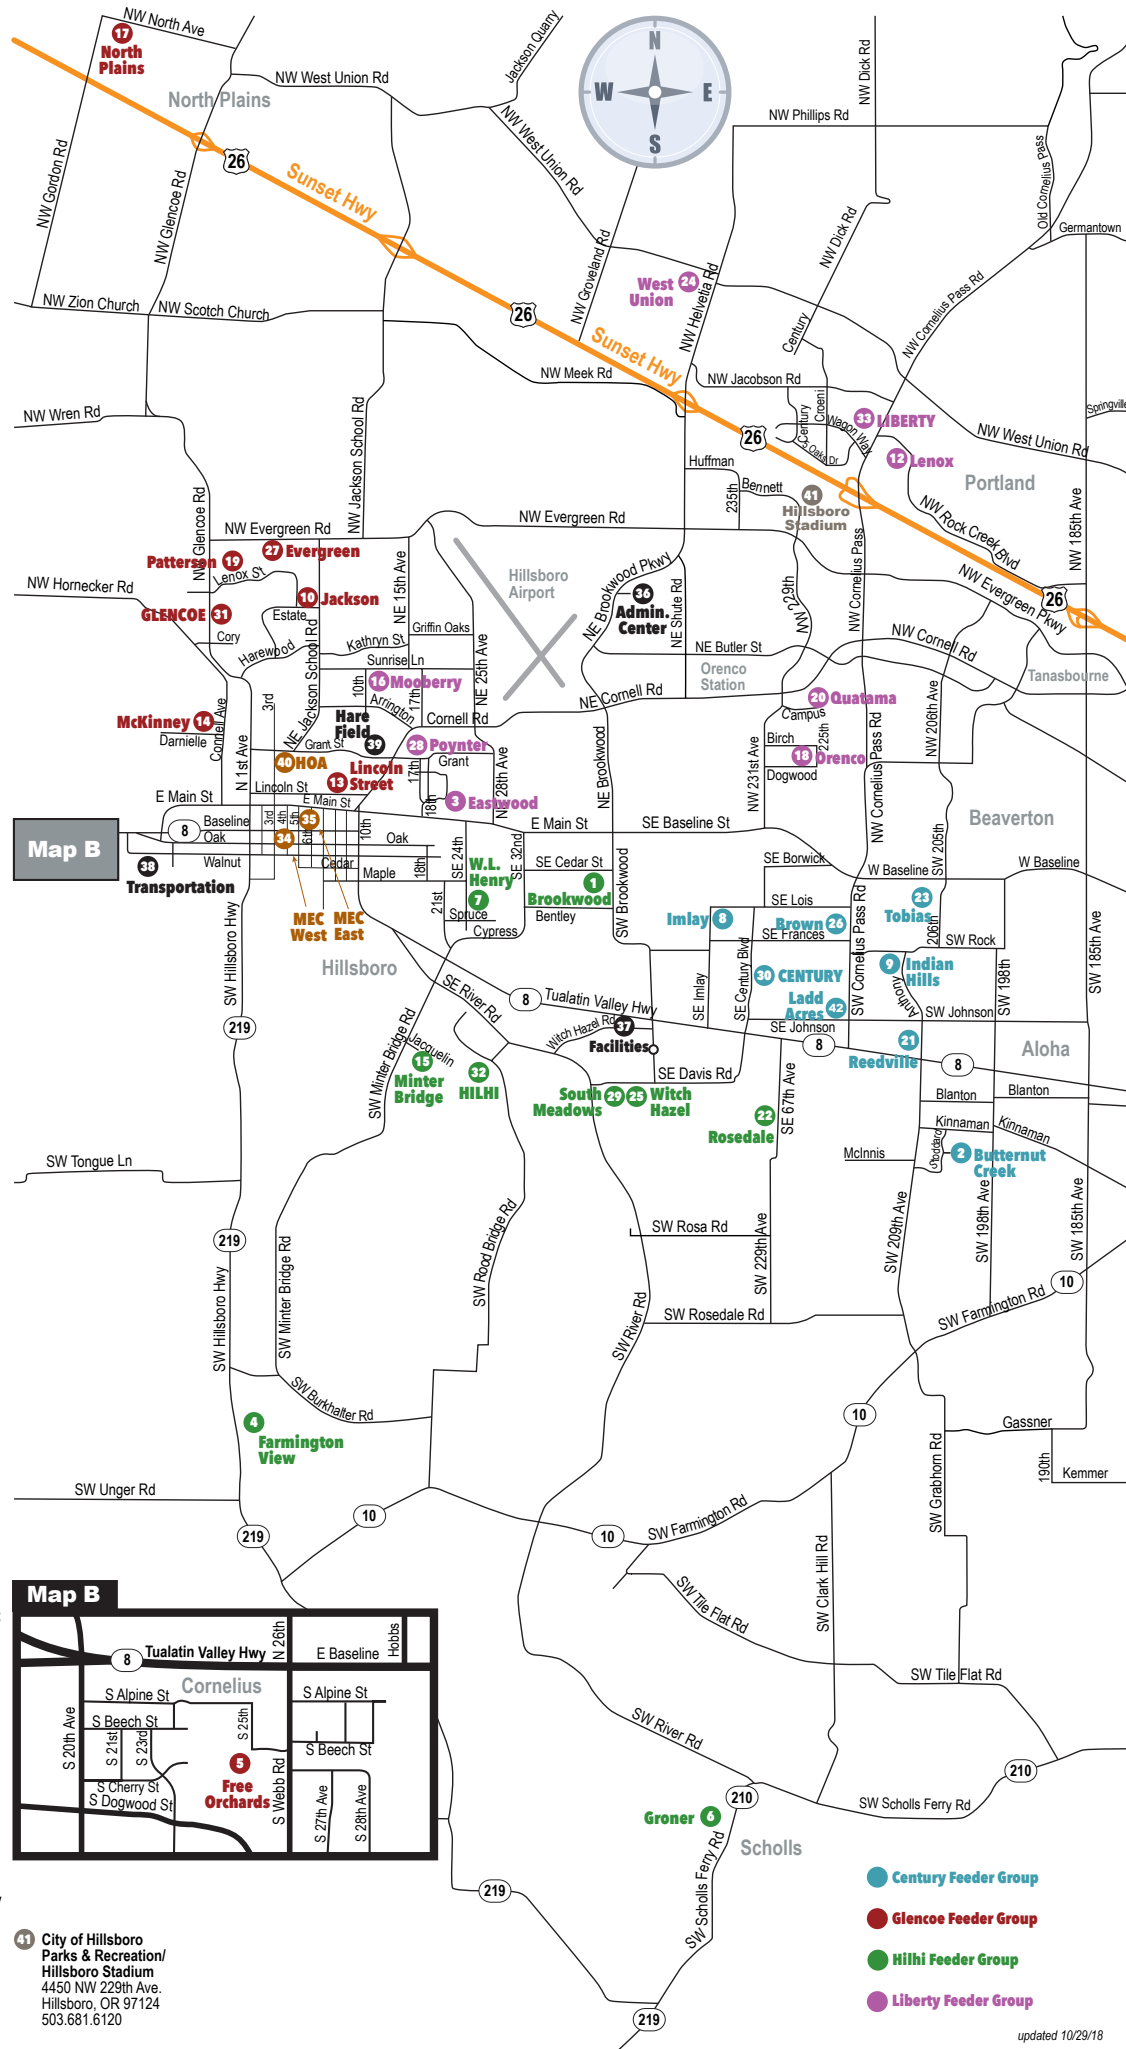

HILLSBORO SCHOOL DISTRICT

ELEMENTARY SCHOOLS

- 1 Brookwood**
3960 SE Cedar St.
Hillsboro, OR 97123
503.844.1715
- 2 Butternut Creek**
20395 SW Florence St.
Aloha, OR 97078
503.844.1390
- 3 Eastwood**
2100 NE Lincoln St.
Hillsboro, OR 97124
503.844.1725
- 4 Farmington View**
8300 SW Hillsboro Hwy.
Hillsboro, OR 97123
503.844.1735
- 5 Free Orchards**
2499 S Beech St.
Cornelius, OR 97113
503.844.1140
- 6 Groner K-8**
23405 SW Scholls Ferry Rd.
Hillsboro, OR 97123
503.844.1600
- 7 W.L. Henry**
1060 SE 24th Ave.
Hillsboro, OR 97123
503.844.1690
- 8 Imlay**
5900 SE Lois St.
Hillsboro, OR 97123
503.844.1090
- 9 Indian Hills**
21260 SW Rock Rd.
Aloha, OR 97003
503.844.1350
- 10 Jackson**
675 NE Estate Dr.
Hillsboro, OR 97124
503.844.1670
- 11 Ladd Acres**
2425 SE Cornelius Pass Rd.
Hillsboro, OR 97123
503.844.1300
- 12 Lenox**
21200 NW Rock Creek Blvd.
Portland, OR 97229
503.844.1360
- 13 Lincoln Street**
801 NE Lincoln St.
Hillsboro, OR 97124
503.844.1160
- 14 W. Verne McKinney**
535 NW Danielle St
Hillsboro, OR 97124
503.844.1660
- 15 Minter Bridge**
1750 SE Jacquelin Dr.
Hillsboro, OR 97123
503.844.1650
- 16 Mooberry**
1230 NE 10th Ave.
Hillsboro, OR 97124
503.844.1640
- 17 North Plains**
32030 NW North Ave.
North Plains, OR 97133
503.844.1630
- 18 Orenco**
7050 NE Birch St.
Hillsboro, OR 97124
503.844.1370
- 19 Paul L. Patterson**
261 NE Lenox St.
Hillsboro, OR 97124
503.844.1380
- 20 Quatama**
6905 NE Campus Way
Hillsboro, OR 97124
503.844.1180
- 21 Reedville**
2695 SW 209th Ave.
Aloha, OR 97003
503.844.1570
- 22 Rosedale**
3901 SE 67th Ave.
Beaverton, OR 97078
503.844.1200
- 23 L.C. Tobias**
1065 SW 206th Ave.
Aloha, OR 97003
503.844.1310
- 24 West Union**
23870 NW West Union Rd.
Hillsboro, OR 97124
503.844.1620
- 25 Witch Hazel**
4950 SE Davis Rd.
Hillsboro, OR 97123
503.844.1610

- Century Feeder Group
- Glencoe Feeder Group
- Hilhi Feeder Group
- Liberty Feeder Group